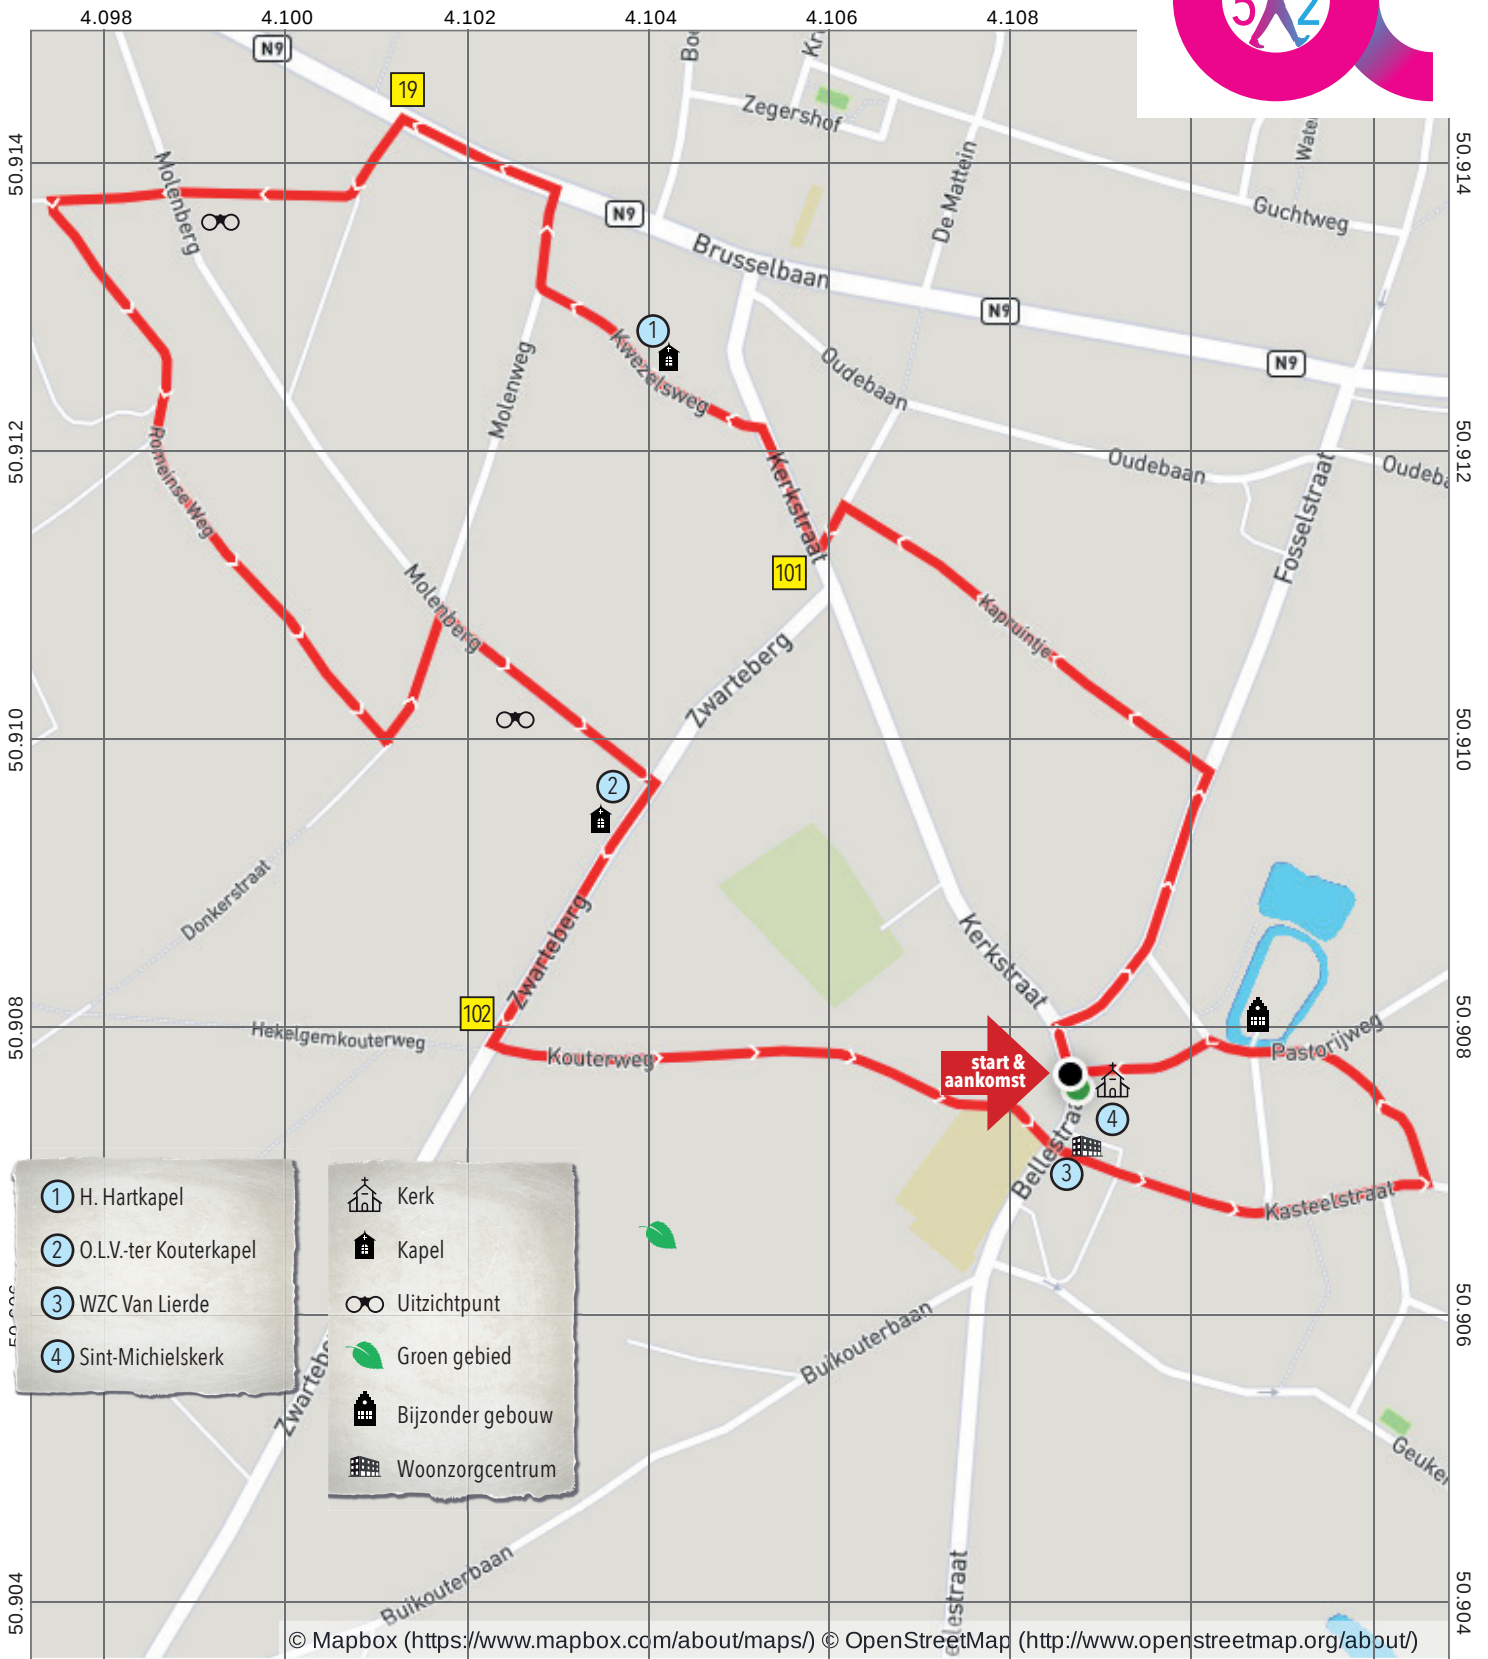

HEKELGEM EN DE GROOTE OORLOG

© Mapbox (<https://www.mapbox.com/about/maps/>) © OpenStreetMap (<http://www.openstreetmap.org/about/>)

1.2°E
1/26/21

Scale 1:5693 Datum WGS84